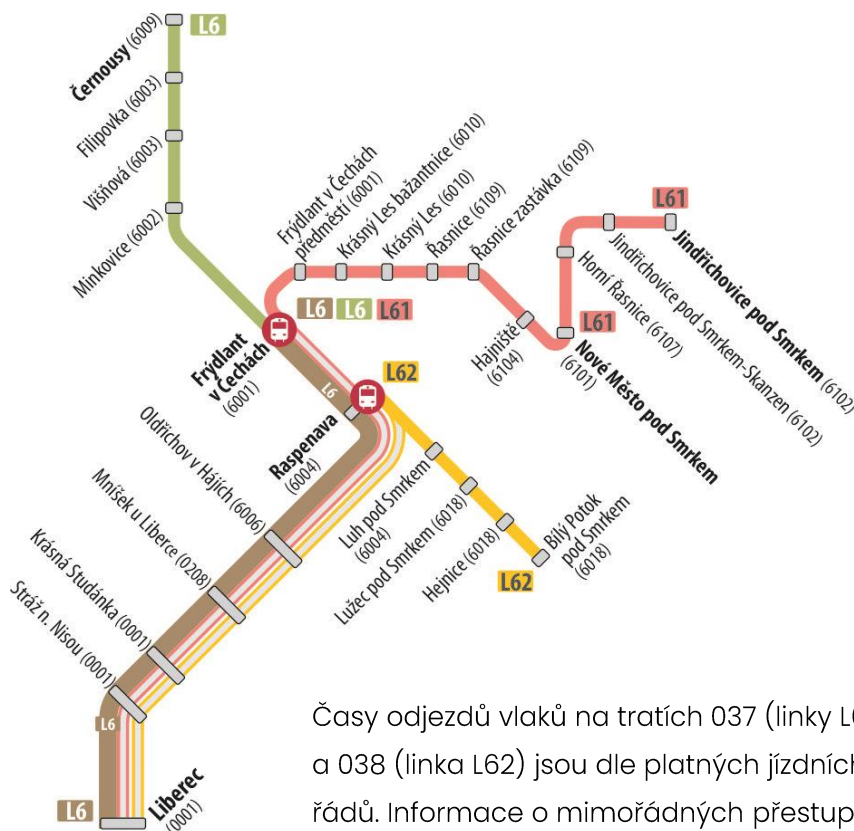

Tipy na vlakové spojení na Valdštejské slavnosti 20.5. a 21.5. 2023

VALDŠTEJSKÉ SLAVNOSTI

19. — 21. 5. 2023 | Frýdlant

Z důvodu konání Valdštejských slavností je v sobotu a neděli 20. 5. – 21. 5. 2023 mimořádně posílena kapacita vlakových spojů mezi Libercem a Frýdlangem v Čechách. Dále jsou zavedeny mimořádné noční autobusové spoje do Liberce a Nového Města pod Smrkem.

V souvislosti s posílením vlaků mezi Libercem a Frýdlangem v Čechách se na vybraných spojiích v průběhu dne ruší přímé vlaky mezi Libercem a Bílým Potokem pod Smrkem, Černousy a Jindřichovicemi pod Smrkem.

Obsluha koncových úseků bude zajištěna dle časů platných jízdních řádů, ale s přestupem v Raspenavě nebo Frýdlantu v Čechách.

Zjednodušený výňatek posílených spojů Liberec – Frýdlant a zpět

| Sobota a neděle | 6 | 7 | 8-18 | 19 | 20 | 21 |
|--|----|----|------|----|----|----|
| Liberec | 34 | 34 | 34 | 34 | 34 | |
| Krásná Studánka | 40 | 40 | 40 | 40 | 40 | |
| Mníšek u Liberce | 46 | 46 | 46 | 46 | 46 | |
| Raspenava  | 59 | 59 | 59 | 59 | 59 | |
| Frýdlant v Čechách  | 05 | 05 | 05 | 05 | 05 | |

Všechny vlaky jsou zajištěny vozidly s bezbariérovým přístupem.

Časy odjezdů vlaků na tratích 037 (linky L6, L61 a 038 (linka L62) jsou dle platných jízdních řádů. Informace o mimořádných přestupech v Raspenavě a Frýdlantu v Čechách poskytne vlaková četa.